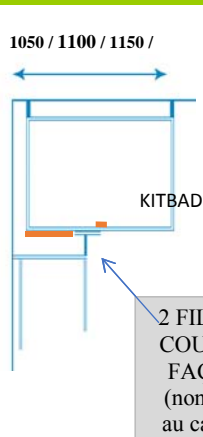

NOUVEAU : Tourillons collés d'usine

Franco de port à partir de 150 € (après remise). Sauf pour les volumes nécessitant un affrètement, nous consulter.

CAISSON ANGLE DROIT Hauteur 780 mm

Largeur	BLANC	Prix	TPL	Prix	BASALTE	Prix	Poids
400	KITBAD780B	12	KITBAD780T	15	KITBAD780G	19	4
900	CB90780B	75	CB90780T	104	CB90780G	107	31
1000	CB100780B	79	CB100780T	109	CB100780G	113	31

Il faut commander CB90 ou CB100 + KITBAD

Encombrement 1050 avec porte de 400 mm. → CB90780
Encombrement 1100 avec porte de 450 mm. → CB90780
Encombrement 1150 avec porte de 500 mm. → CB100780
Encombrement 1250 avec porte de 600 mm. → CB100780

KIT BAD

Largeur	BLANC	Prix	TPL	Prix	BASALTE	Prix	Poids
Mélangé 780 x 400 avec réglette	KITBAD780B	12	KITBAD780T	15	KITBAD780G	19	4

CAISSON ANGLE BAS 1 porte Hauteur 780 mm

Dimension	BLANC	Prix	TPL	Prix	BASALTE	Prix	Poids
780 x 950 x 950	CAB780B	145	CAB780T	202	CAB780G	208	45

Largeur porte de 500 mm, ferrage pour charnières d'angle 45°

CAISSON ANGLE BAS 2 portes Hauteur 780 mm

Dimension	BLANC	Prix	TPL	Prix	BASALTE	Prix	Poids
780 x 950 x 950	CAB2P780B	159	CAB2P780T	209	CAB2P780G	215,00	48

Ferrage pour charnières 170°

Façade épaisseur 21 mm → 698 x 348 + 698 x 366

Façade épaisseur 22 mm → 698 x 347 + 698 x 366

POTELET BLANC

Longueur : 500 mm

Réf.	BLANC	Poids
POTELET 780	15	1