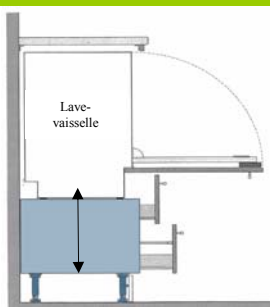

## POTELET BLANC

Longueur : 500 mm

Réf.	BLANC	Poids
POTELET 780	15	1

## CAISSON LAVE-VAISSELLE Largeur 600

Hauteur	BLANC	Prix	TPL	Prix	BASALTE	Prix	Poids
156	<b>CBLV156B</b>	58	<b>CBLV156T</b>	69	<b>CBLV156G</b>	71	17
312	<b>CBLV312B</b>		<b>CBLV312T</b>		<b>CBLV312G</b>		18
468	<b>CBLV468B</b>		<b>CBLV468T</b>		<b>CBLV468G</b>		19