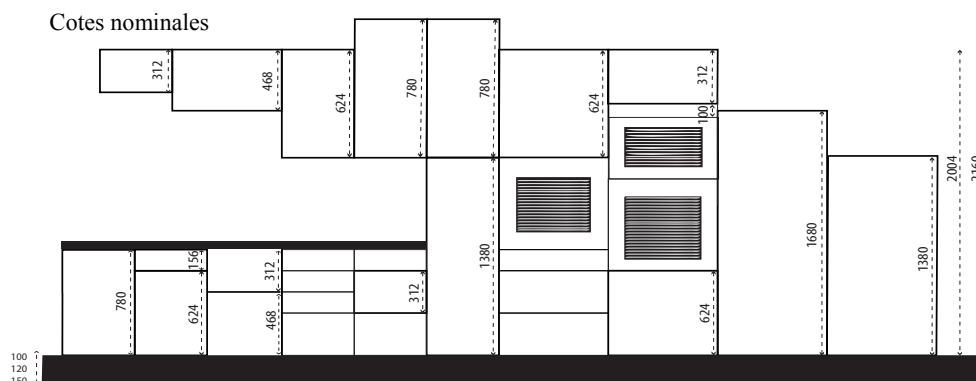

## COTES D'ENCOMBREMENT

Etagères réglables, 4 chants plaqués.

Fond mélaminé épaisseur 8 mm.

Assemblage par vis et/ou tourillons. Pré-perçage non débouchants pour vis.

Coloris : Blanc, Basalte et TPL.

Profondeur caisson bas 580 mm. Vide sanitaire 50 mm, profondeur utile 521 mm. Perçage pour tiroir double paroi.