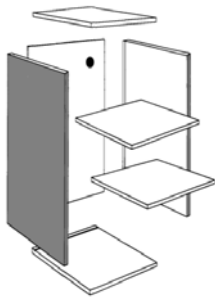

## CAISSON ARMOIRE Hauteur 2160 mm

Largeur	BLANC		TPL		BASALTE		Poids
	Réf.	Prix	Réf.	Prix	Réf.	Prix	
400	CA402160B	162	CA402160T	208	CA402160G	215	49
600	CA602160B	179	CA602160T	223	CA602160G	230	54
Etagère fixe	EF60	18	EF60T	24	EF60G	25	1

4 PIEDS INCLUS ht 100-130 mm

2 étagères fixes et 2 étagères réglables

NOUVEAU : Tourillons collés d'usine

Franco de port à partir de 150 € (après remise). Sauf pour les volumes nécessitant un affrètement, nous consulter.

**OPTION  
REMPACEMENT  
CÔTES**

Uniquement pour

les caissons blancs

Conditionnement  
deux pièces (D + G)

Réf.	Supplément de prix pour côtés couleur	Alu (4)
SCB780	Meuble bas 780 mm	12
SCGH780	Meuble haut 780 mm	7
SCH624	Meuble haut 624 mm	5
SCB624	Meuble bas 624 mm	9
SCSH312	Meuble sur hotte 312 mm	5
SCSE780	Meuble sous évier 780 mm	12
SCSE624	Meuble sous évier 624 mm	9
SCHR468	Meuble haut réduit 468 mm	6
SCA2004	Armoire 2004 mm	21
SCA1380	Armoire 1380 mm	19
SCA1680	Armoire 1680 mm	24
SCA2160	Grande Armoire 2160 mm	25