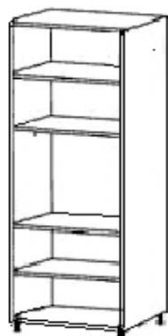

CAISSON ARMOIRE Hauteur 2160 mm

Largeur	BLANC		TPL		BASALTE		Poids
	Réf.	Prix	Réf.	Prix	Réf.	Prix	
400	CA402160B	162	CA402160T	208	CA402160G	215	49
600	CA602160B	179	CA602160T	223	CA602160G	230	54
Etagère fixe	EF60	18	EF60T	24	EF60G	25	1

4 PIEDS INCLUS ht 100-130 mm

2 étagères fixes et 2 étagères réglables