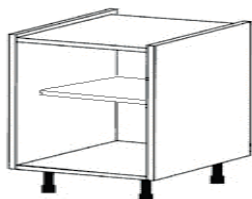

Etagères réglables, 4 chants plaqués.

Fond mélaminé épaisseur 8 mm.

Assemblage par vis et/ou tourillons. Pré-perçage non débouchants pour vis.

Coloris : Blanc, Basalte et TPL.

Profondeur caisson bas 580 mm. Vide sanitaire 50 mm, profondeur utile 521 mm. Perçage pour tiroir double paroi.

Les pieds réglables de 100 à 130 mm sont livrés avec les caissons bas.

Profondeurs caissons hauts 330 mm. Suspensions occultes et platines incluses.

**Côtés couleurs (Pour caissons blancs) : Alu.**

NOUVEAU : Tourillons collés d'usine

## CAISSON BAS RÉDUIT Hauteur 624 mm

4 pieds ht 100-130 inclus  
A partir de largeur 900 : 6 pieds inclus

Largeur	BLANC		TPL		BASALTE		Poids
	Réf.	Prix	Réf.	Prix	Réf.	Prix	
300	CB30624B	44	CB30624T	59	CB30624G	61	15
350	CB35624B	49	CB35624T	62	CB35624G	63	17
400	CB40624B	51	CB40624T	64	CB40624G	66	19
450	CB45624B	55	CB45624T	67	CB45624G	68	20
500	CB50624B	58	CB50624T	69	CB50624G	71	21
600	CB60624B	60	CB60624T	74	CB60624G	76	24
700	CB70624B	66	CB70624T	81	CB70624G	83	25
800	CB80624B	70	CB80624T	86	CB80624G	89	28
900	CB90624B	74	CB90624T	91	CB90624G	94	30
1000	CB100624B	77	CB100624T	96	CB100624G	99	32
1200	CB120624B	85	CB120624T	112	CB120624G	116	34