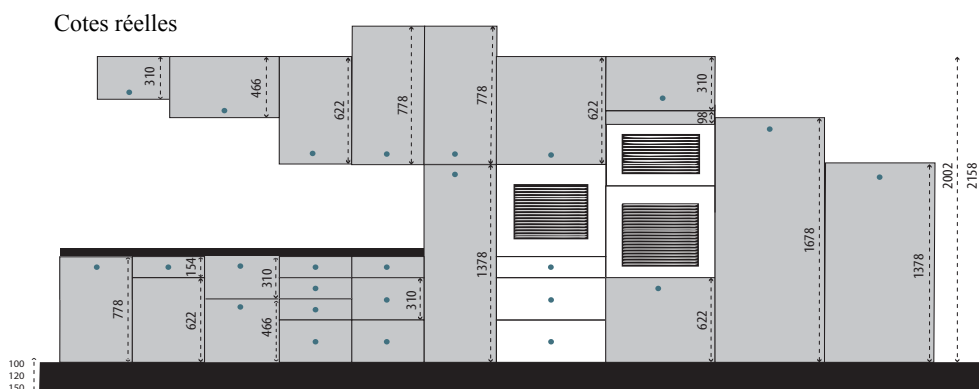

## COTES D'ENCOMBREMENT

Etagères réglables, 4 chants plaqués.

Fond mélaminé épaisseur 8 mm.

Assemblage par vis et/ou tourillons. Pré-perçage non débouchants pour vis.

Coloris : Blanc, Basalte et TPL.

Profondeur caisson bas 580 mm. Vide sanitaire 50 mm, profondeur utile 521 mm. Perçage pour tiroir double paroi.