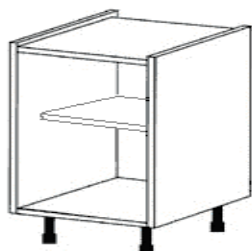

## CAISSON BAS RÉDUIT Hauteur 624 mm

4 pieds ht 100-130 inclus  
A partir de largeur 900 : 6 pieds inclus

Largeur	BLANC		TPL		BASALTE		Poids
	Réf.	Prix	Réf.	Prix	Réf.	Prix	
300	CB30624B	44	CB30624T	59	CB30624G	61	15
350	CB35624B	49	CB35624T	62	CB35624G	63	17
400	CB40624B	51	CB40624T	64	CB40624G	66	19
450	CB45624B	55	CB45624T	67	CB45624G	68	20
500	CB50624B	58	CB50624T	69	CB50624G	71	21
600	CB60624B	60	CB60624T	74	CB60624G	76	24
700	CB70624B	66	CB70624T	81	CB70624G	83	25
800	CB80624B	70	CB80624T	86	CB80624G	89	28
900	CB90624B	74	CB90624T	91	CB90624G	94	30
1000	CB100624B	77	CB100624T	96	CB100624G	99	32
1200	CB120624B	85	CB120624T	112	CB120624G	116	34

Casier Bouteilles : 624 x 150 x 330	CB15624MB	46	CB15624MT	59	CB15624MG	64	6
-------------------------------------	-----------	----	-----------	----	-----------	----	---

## CAISSON BAS Hauteur 780 mm

4 pieds ht 100-130 inclus  
A partir de largeur 900 : 6 pieds inclus

Largeur	BLANC		TPL		BASALTE		Poids
	Réf.	Prix	Réf.	Prix	Réf.	Prix	
150	CB15780B	46	CB15780T	72	CB15780G	73,68	16
300	CB30780B	46	CB30780T	72	CB30780G	73,68	18
350	CB35780B	50	CB35780T	74	CB35780G	75,79	19
400	CB40780B	53	CB40780T	77	CB40780G	78,95	20
450	CB45780B	56	CB45780T	79	CB45780G	82,11	21
500	CB50780B	59	CB50780T	82	CB50780G	84,21	23
600	CB60780B	61	CB60780T	87	CB60780G	89,47	25
700	CB70780B	67	CB70780T	94	CB70780G	96,84	27
800	CB80780B	71	CB80780T	99	CB80780G	102,11	29
900	CB90780B	75	CB90780T	104	CB90780G	107,37	31
1000	CB100780B	79	CB100780T	109	CB100780G	112,63	34
1200	CB120780B	87	CB120780T	126	CB120780G	130,53	36